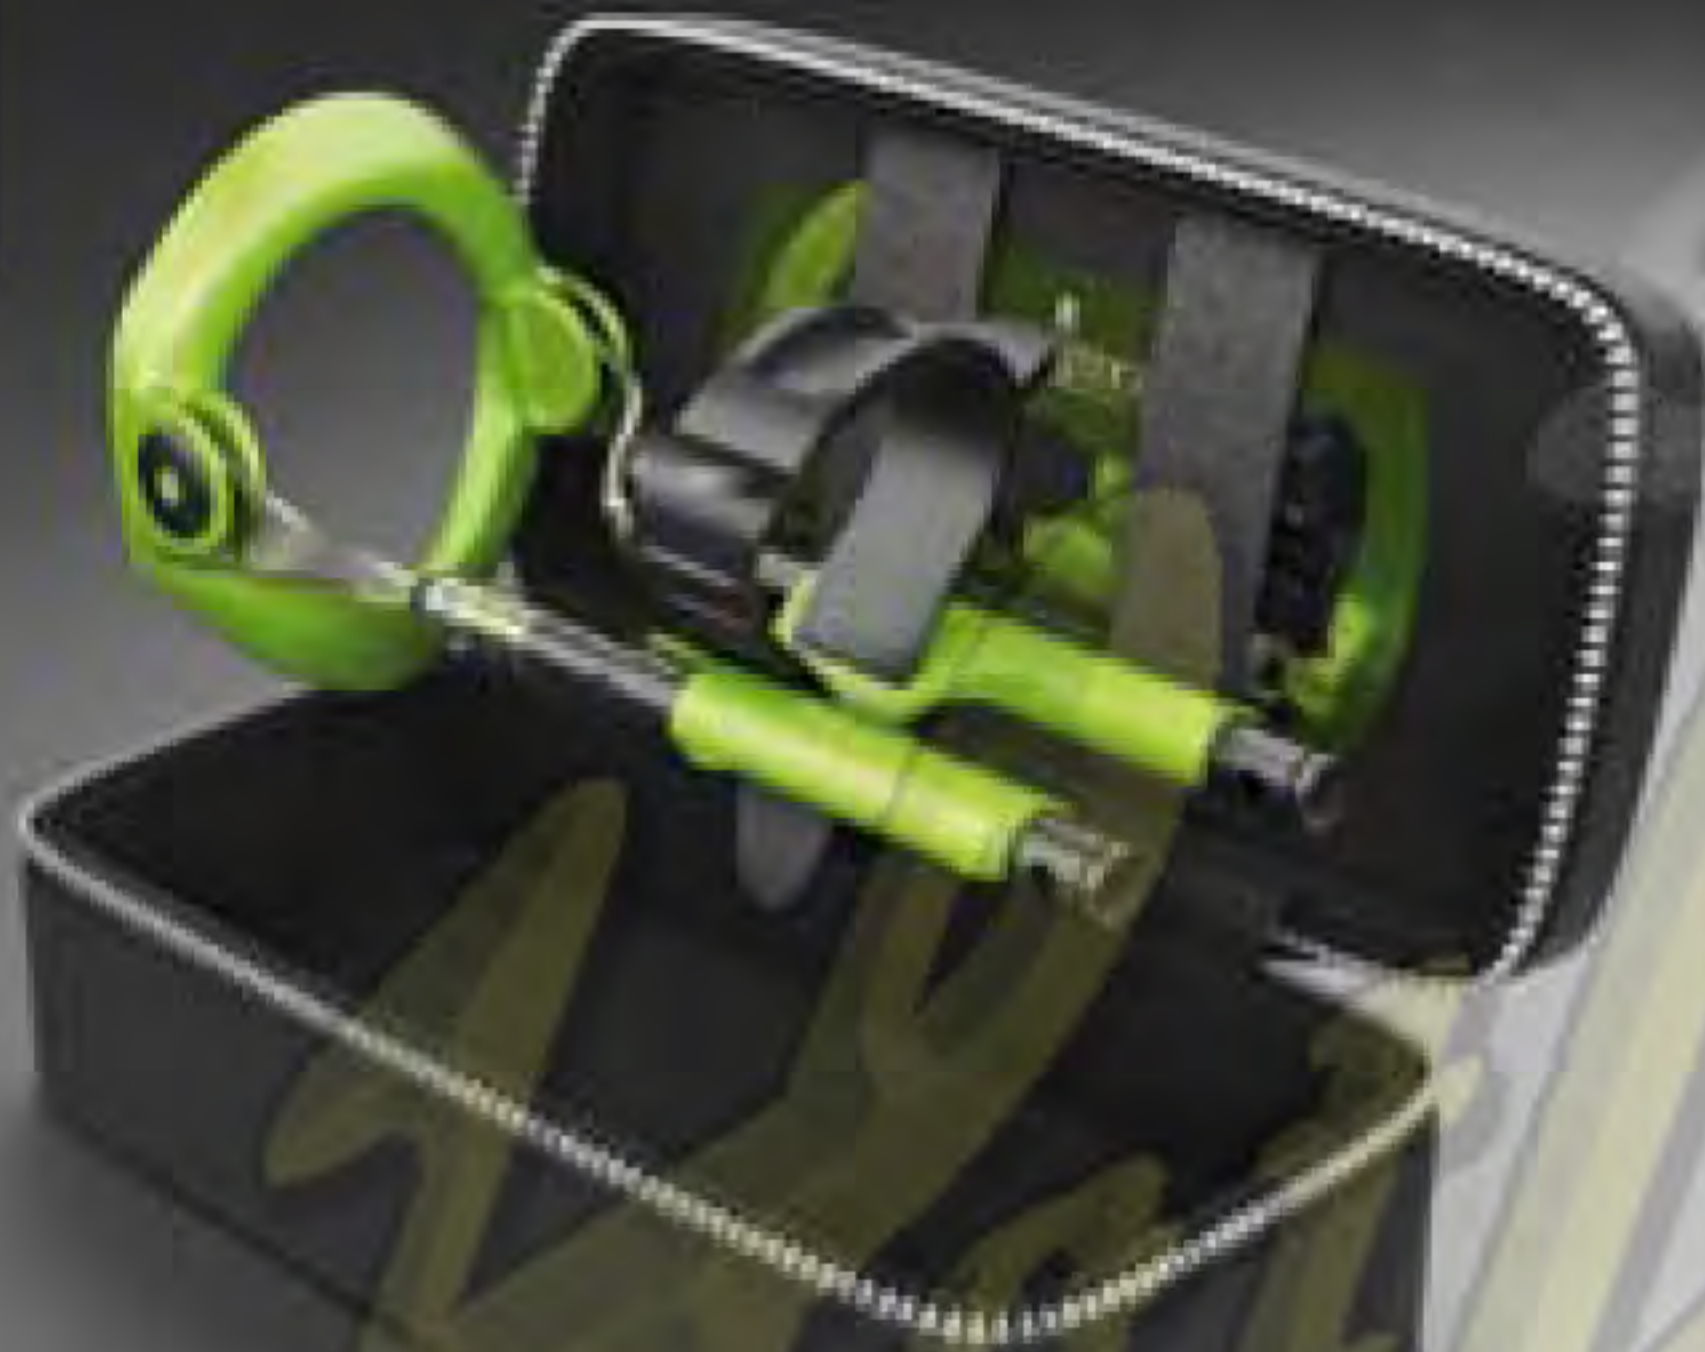

Male Edge tuotteiden käyttöohjeet

Male Edge Basic, Male Edge Extra and Male Edge Pro

1

ALOITTAMINEN

Male edge toimitetaan valmiiksi koottuna

2

KAKSITOIMINEN ETUOSA

Mikäli peniksesi on lepotilassa yli 12cm, käännä etuosa/ kumipanta ympäri. Jos taas peniksesi on alle 12cm, jätä osa alkuperäiseen asentoonsa

3

TUKIRENGAS

Irroita etuosa vetosauvoista. Asenna tukirengas peniksesi juureen ja jätä se siihen.

4

SOVITTAMINEN

Aseta panta paikoilleen ja kiristä. Voit asentaa pannan joko esinahan päälle tai vetää sen taakse. Kumpi vain on mukavampi.

VIIKKO	VEDON MÄÄRÄ	TUNTIA/PÄIVÄ
1	8-1200g / 28-42oz	1
2	8-1200g / 28-42oz	2
3	1200g / 42oz	3
4	1200g / 42oz	4
5	1200-2000g / 42-71oz	5
6	1200-2000g / 42-71oz	6

12 KÄYTTÖ JA HUOLTO

Male edge laitteen käyttö on erittäin huoletonta. Laite kääntyy ylös ja alas, jotta saat sen mahdollisimman mukavaan asentoon. Voit käyttää sitä myös löysien housujen alla vaikka päivisin. Voit käyttää sitä myös öisin, mutta otathan huomioon yöllisen liikkumisesi.