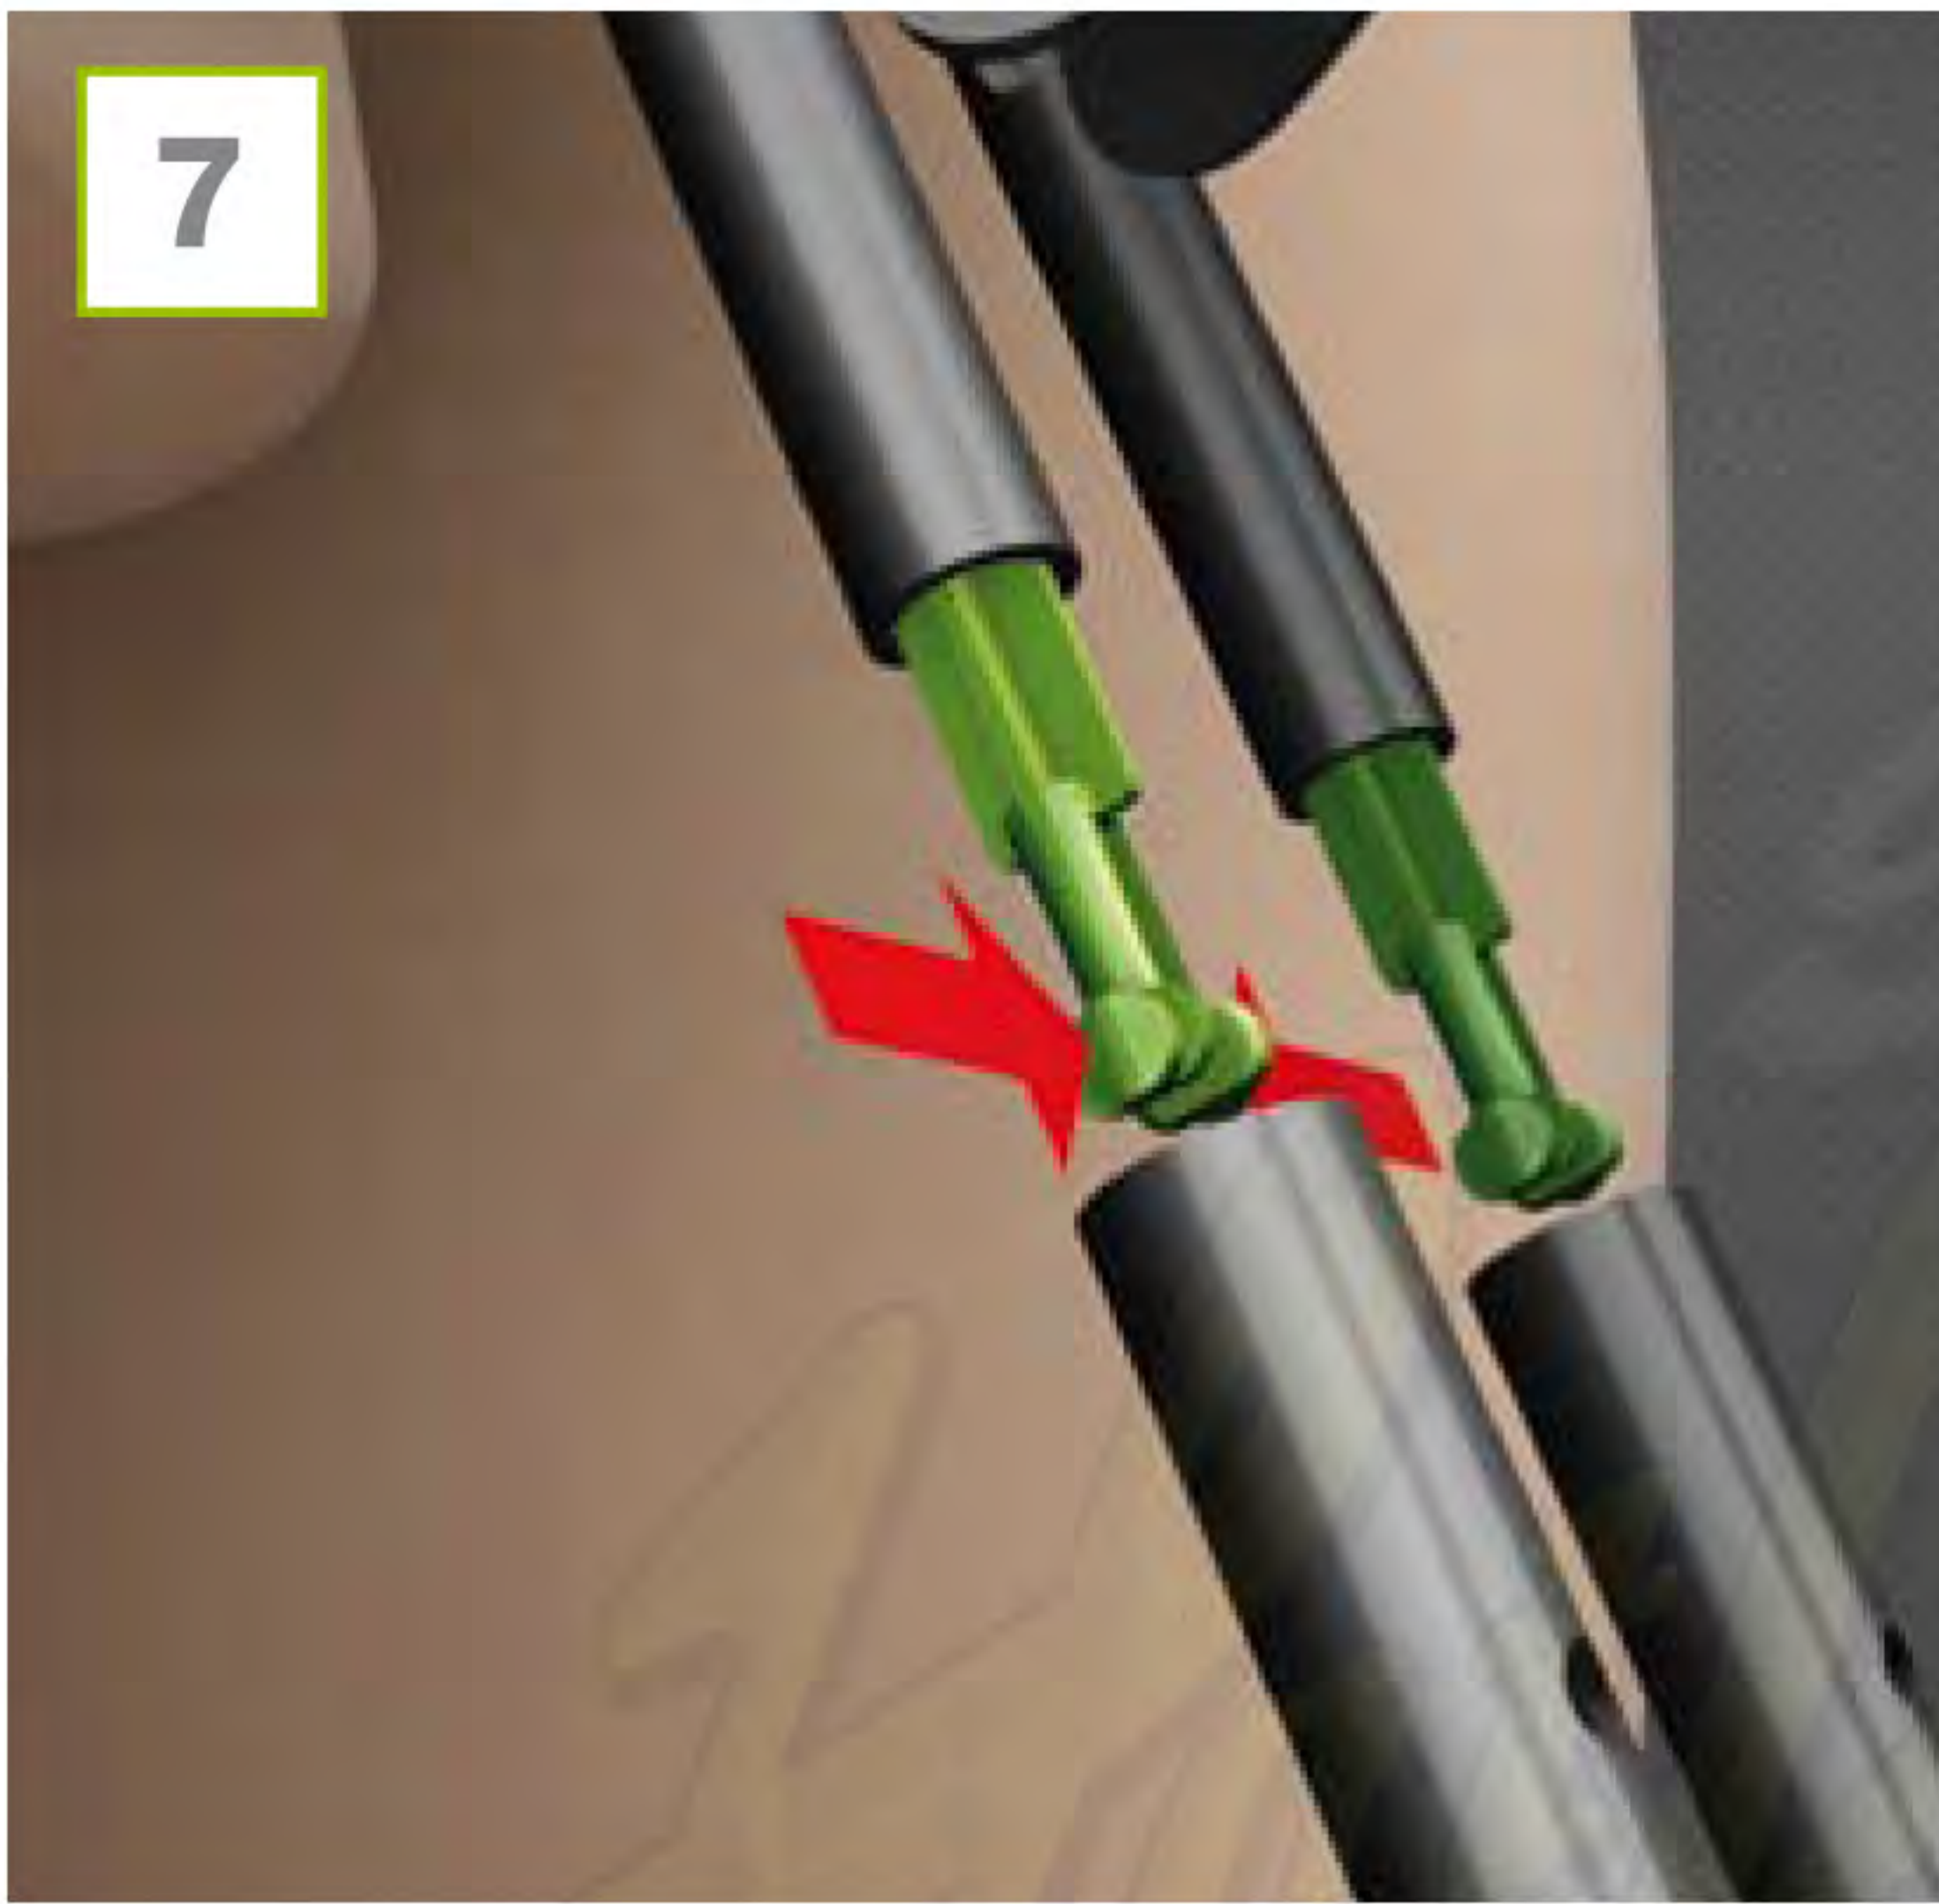

7

ÄLÄ YLIVIRITÄ SÄÄTÖSAUVOJA

Varmista, että sauvat eivät tule viimeisen reijän yli. Jos ne lipsahtavat ulos, paina ne takaisin kuvan esittämällä tavalla

8

KIINNITTÄMINEN

Kun olet säätänyt sauvat sopivan mittaisiksi, työnnä ne varovasti itseesi päin. Nyt kiinnitä ne etuosaan. Kuulet naksahduksen kun laite on paikallaan. Laite on nyt käyttökunnossa.