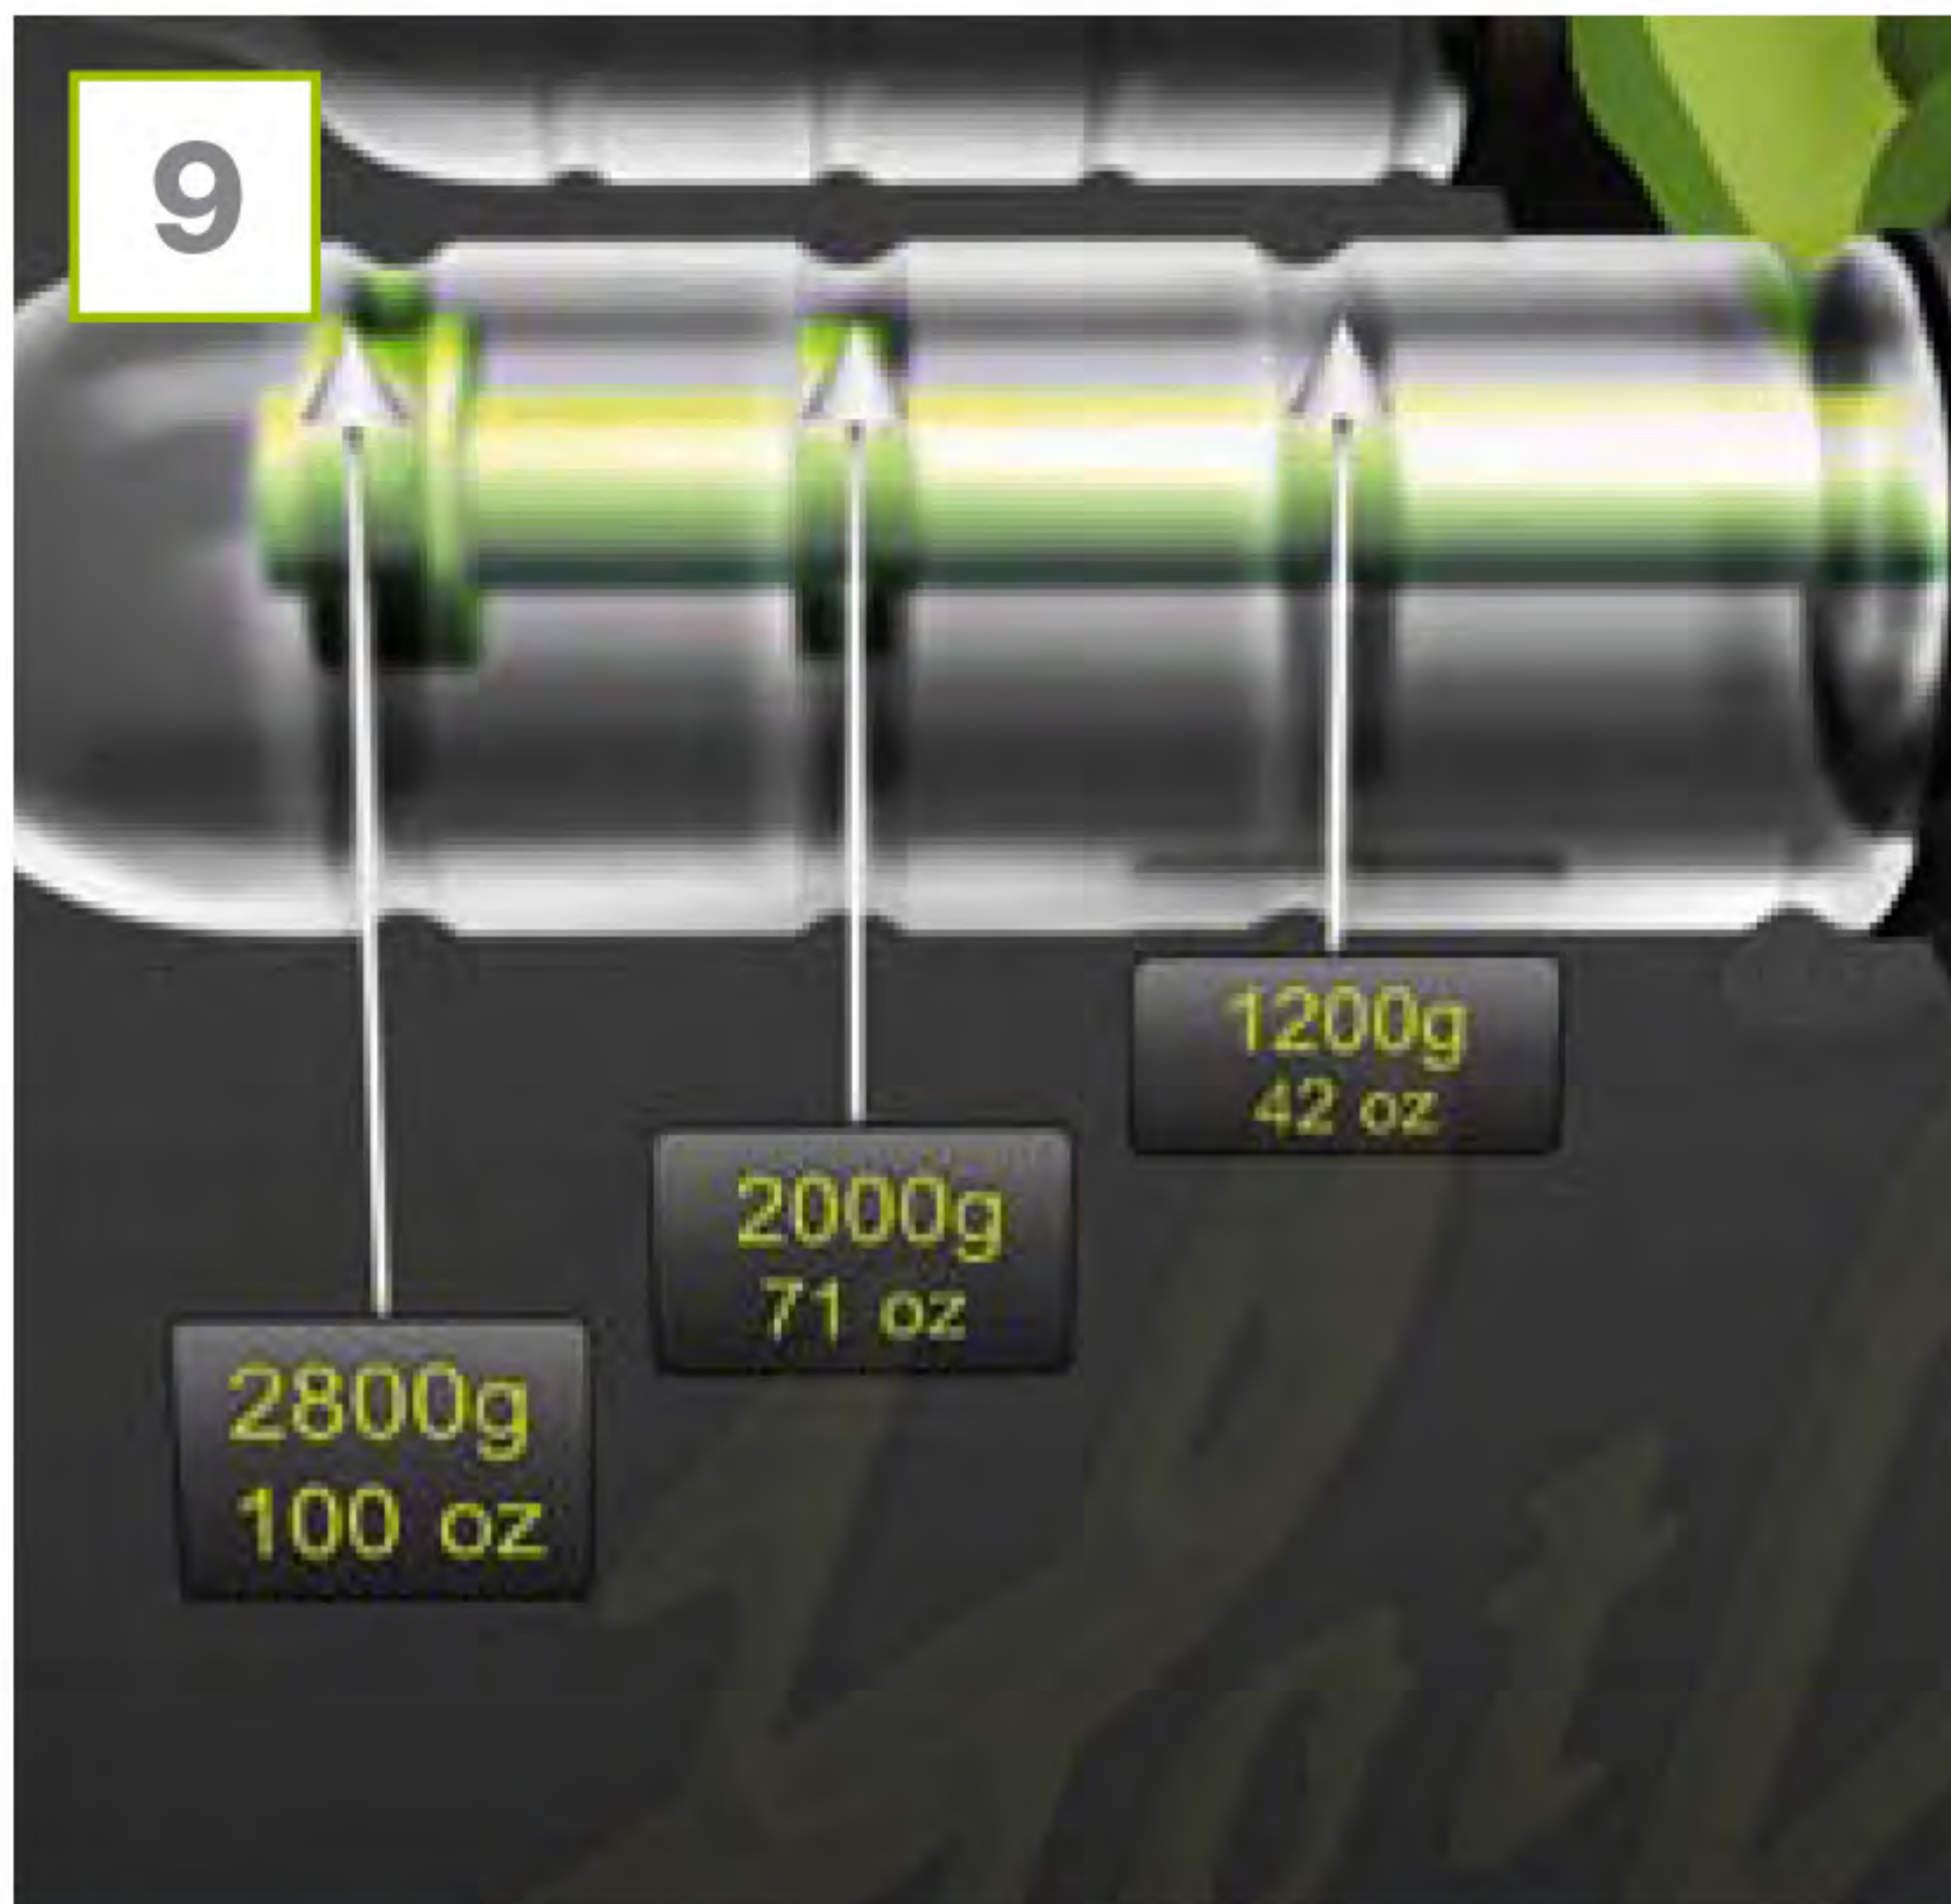

VEDON LUKEMINEN

Lue asteikosta vedon määrä. Vedon määrä näkyy läpinäkyvästä sylinteristä.