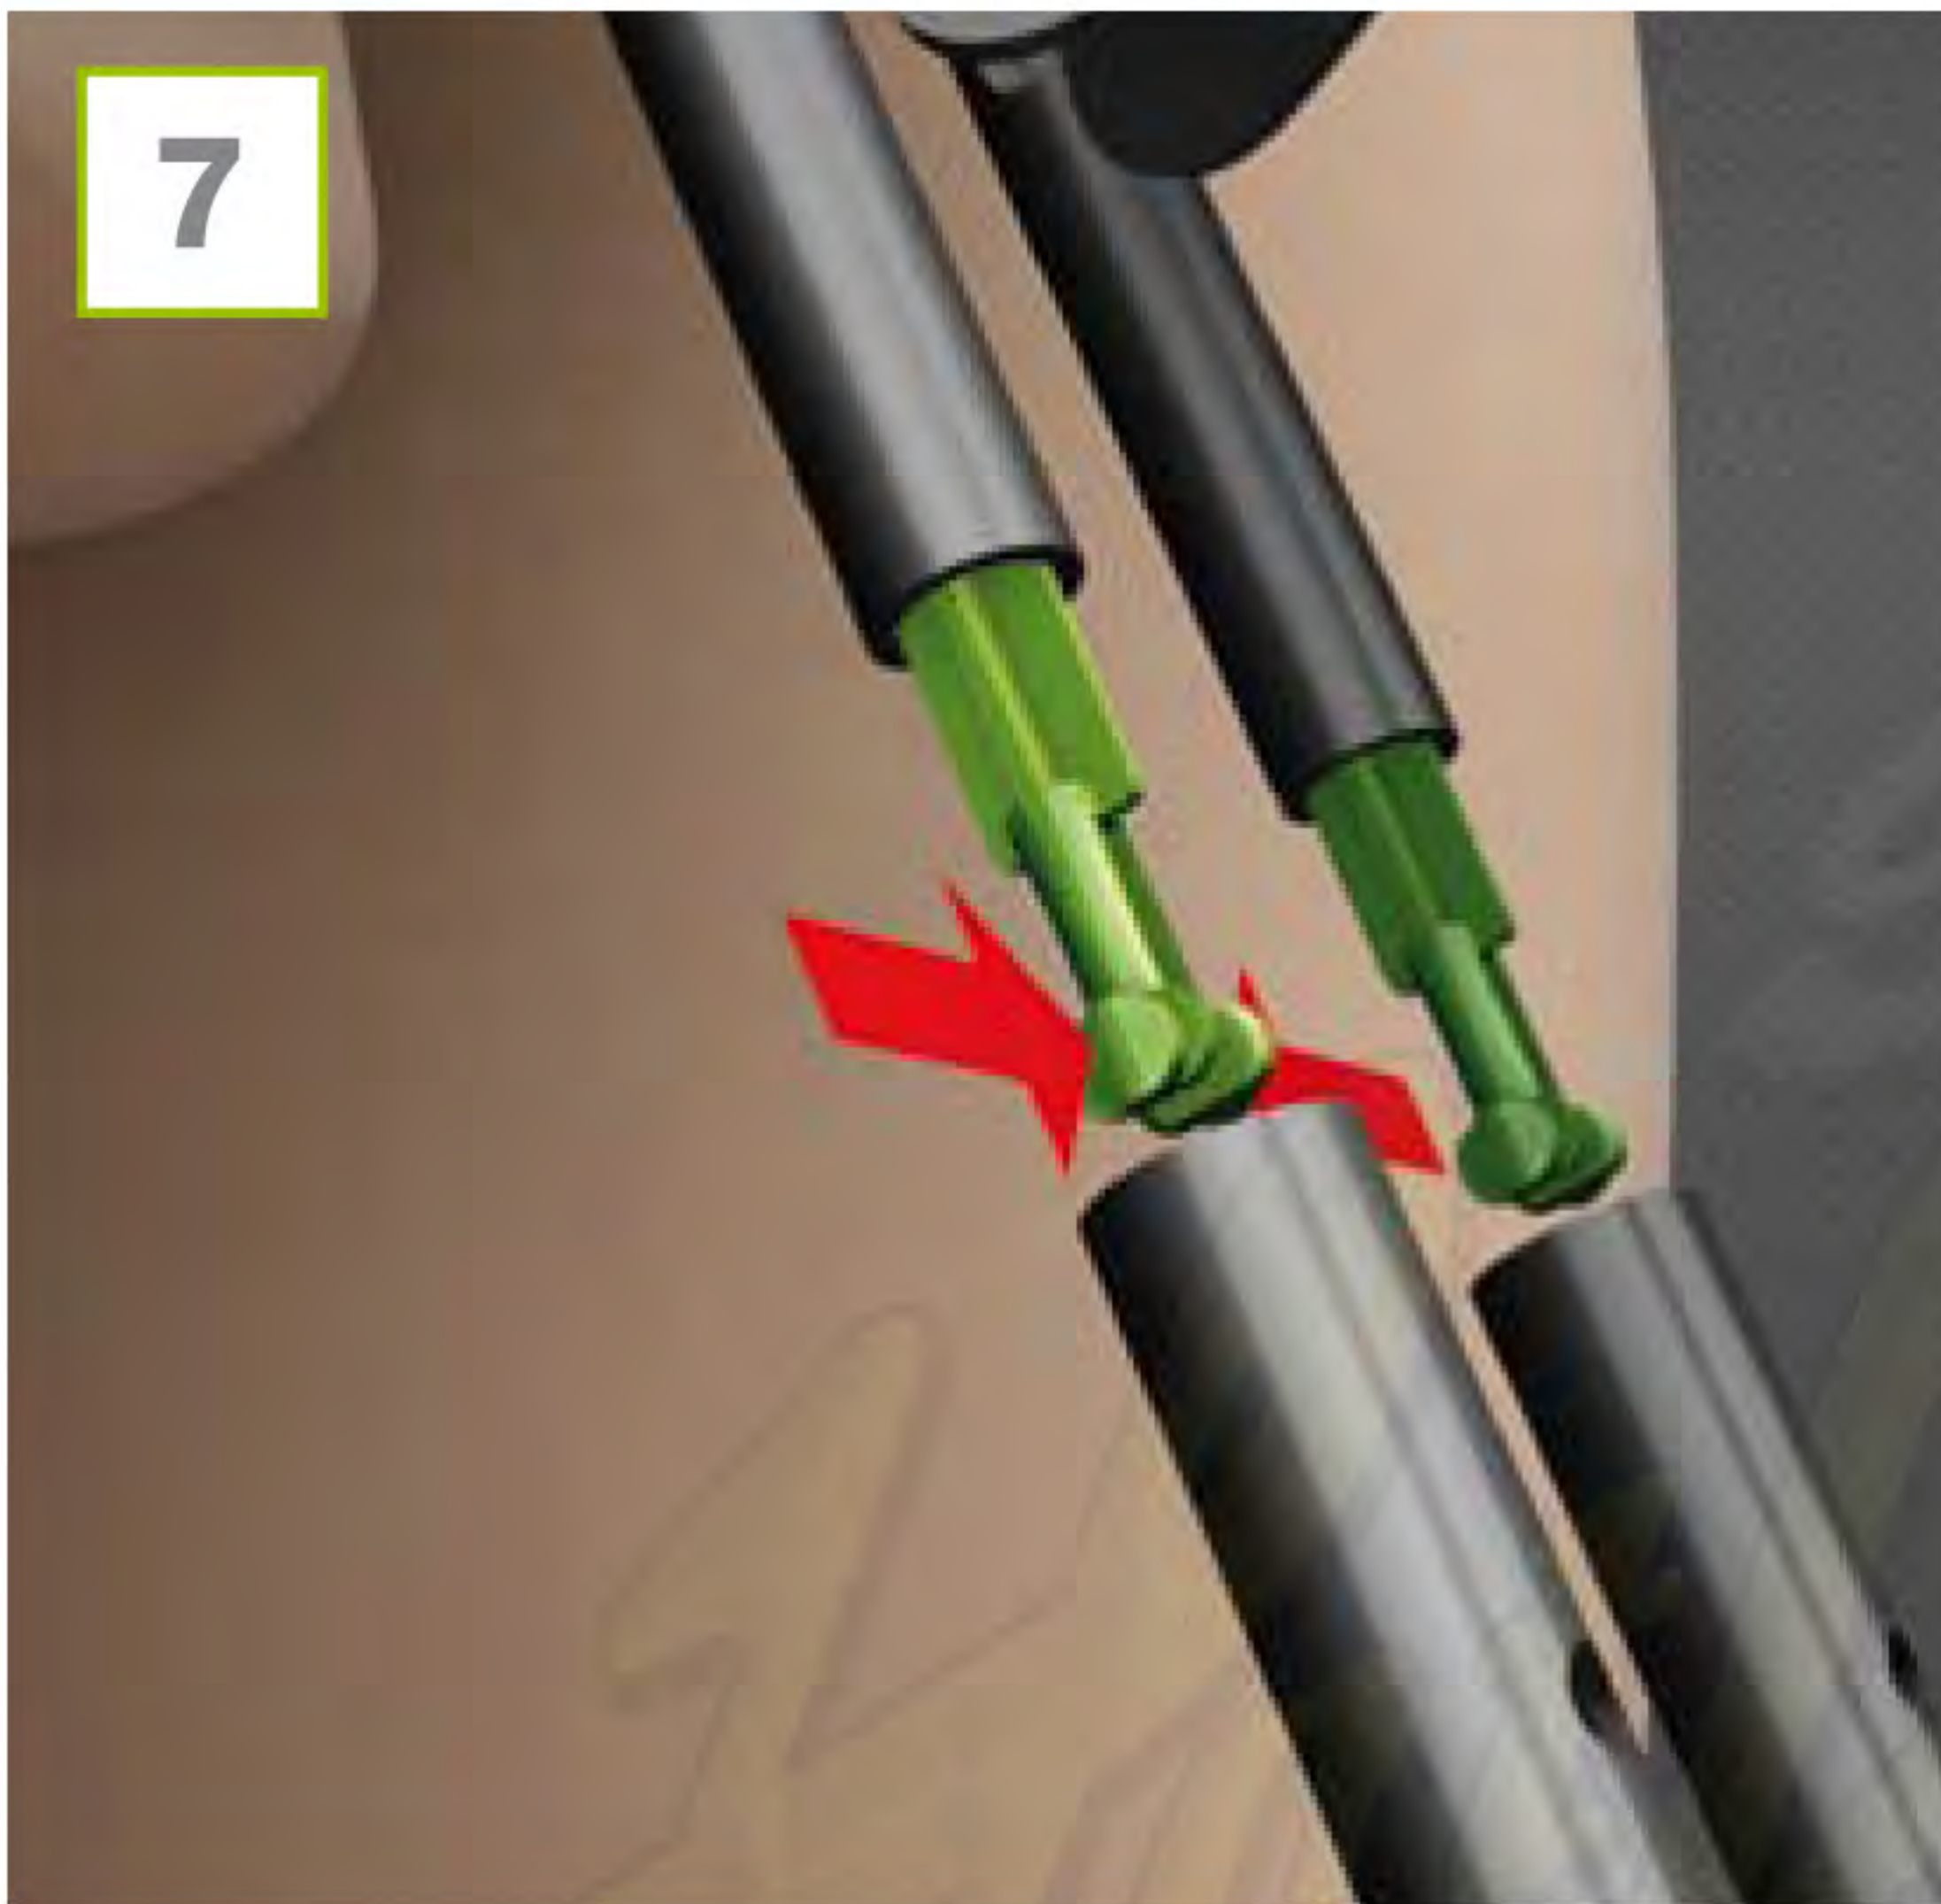

7

ÄLÄ YLIVIRITÄ SÄÄTÖSAUVOJA

Varmista, että sauvat eivät tule viimeisen reijän yli. Jos ne lipsahtavat ulos, paina ne takaisin kuvan esittämällä tavalla

8

KIINNITTÄMINEN

Kun olet säätänyt sauvat sopivan mittaisiksi, työnnä ne varovasti itseesi päin. Nyt kiinnitä ne etuosaan. Kuulet naksahduksen kun laite on paikallaan. Laite on nyt käyttökunnossa.