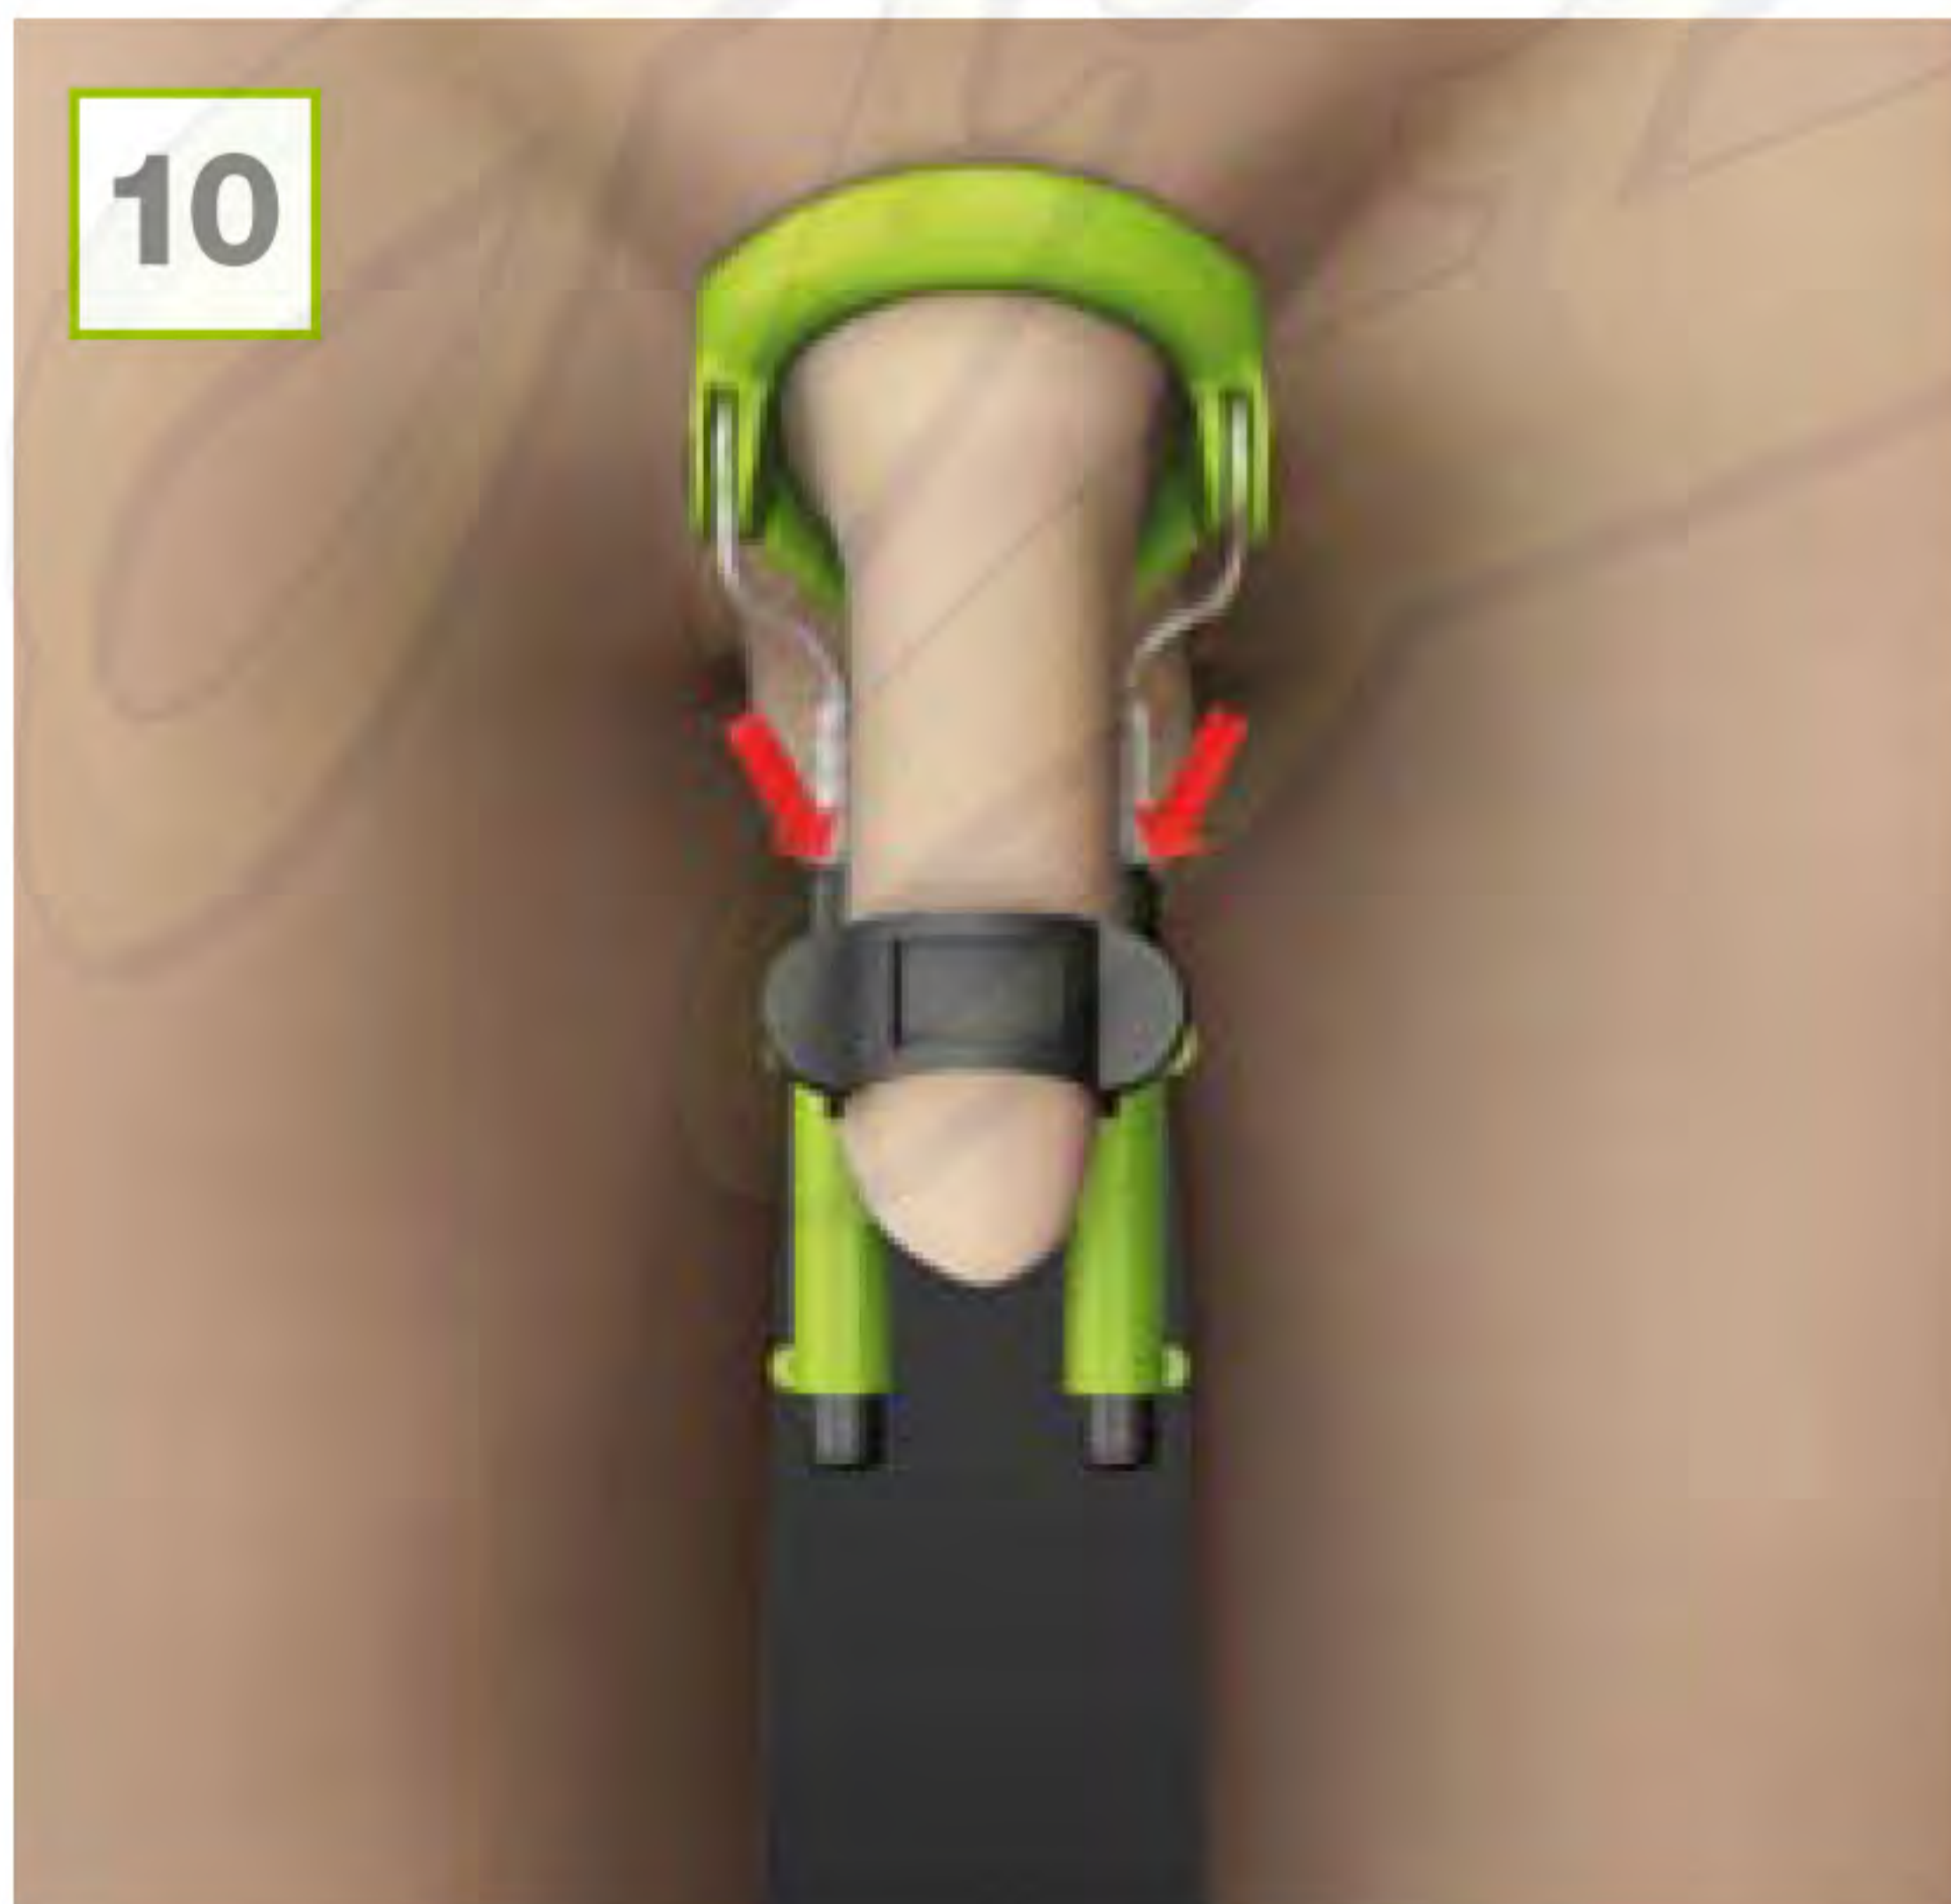

VEDON LISÄÄMINEN

Siirrä säätösauvoja eteenpäin. Siirrä sauvoja aina yksi naksaus kerrallan.