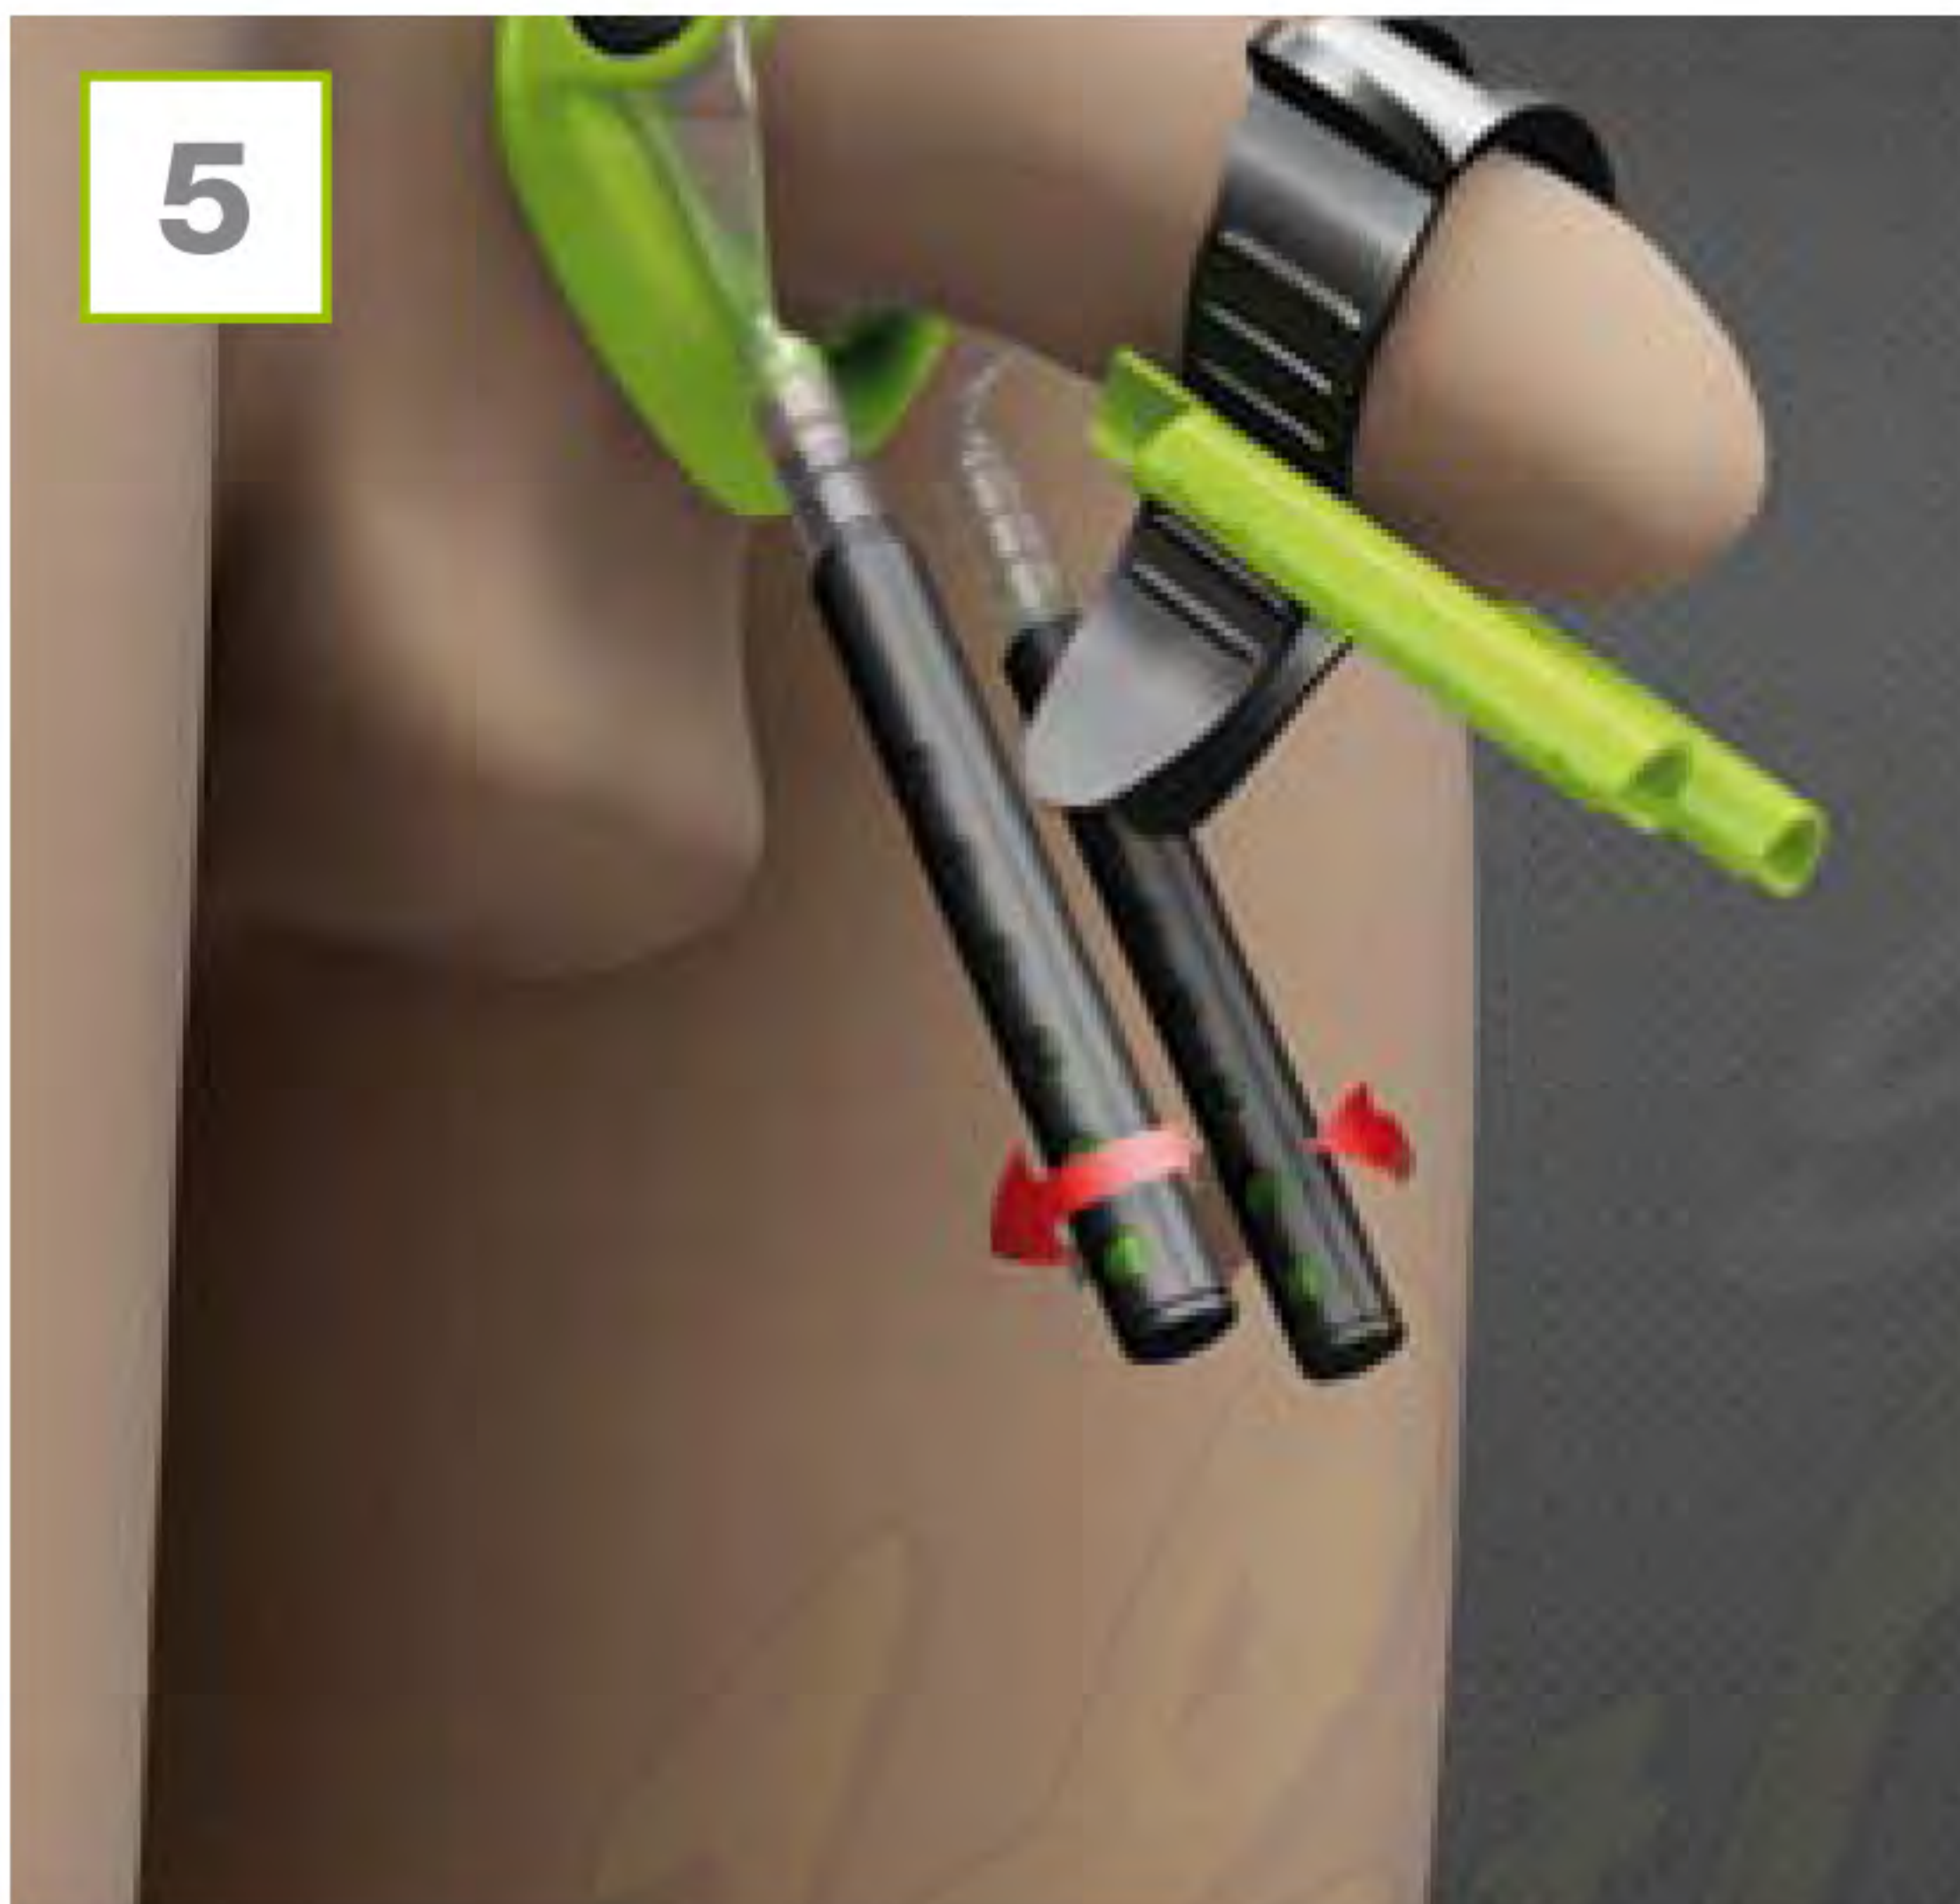

5

SÄÄTÖSAUVOJEN SÄÄTÖ

Käännä sauvoja myötäpäivään neljänneksen ja vedä sauvat sopivalle pituudelle.

6

SÄÄTÖSAUVOJEN PITUUDEN SÄÄTÖ

Kun olet saanut pituuden sopivaksi, käännä sauvoja neljännes takaisin ja kuulet kaksi klikkausta.