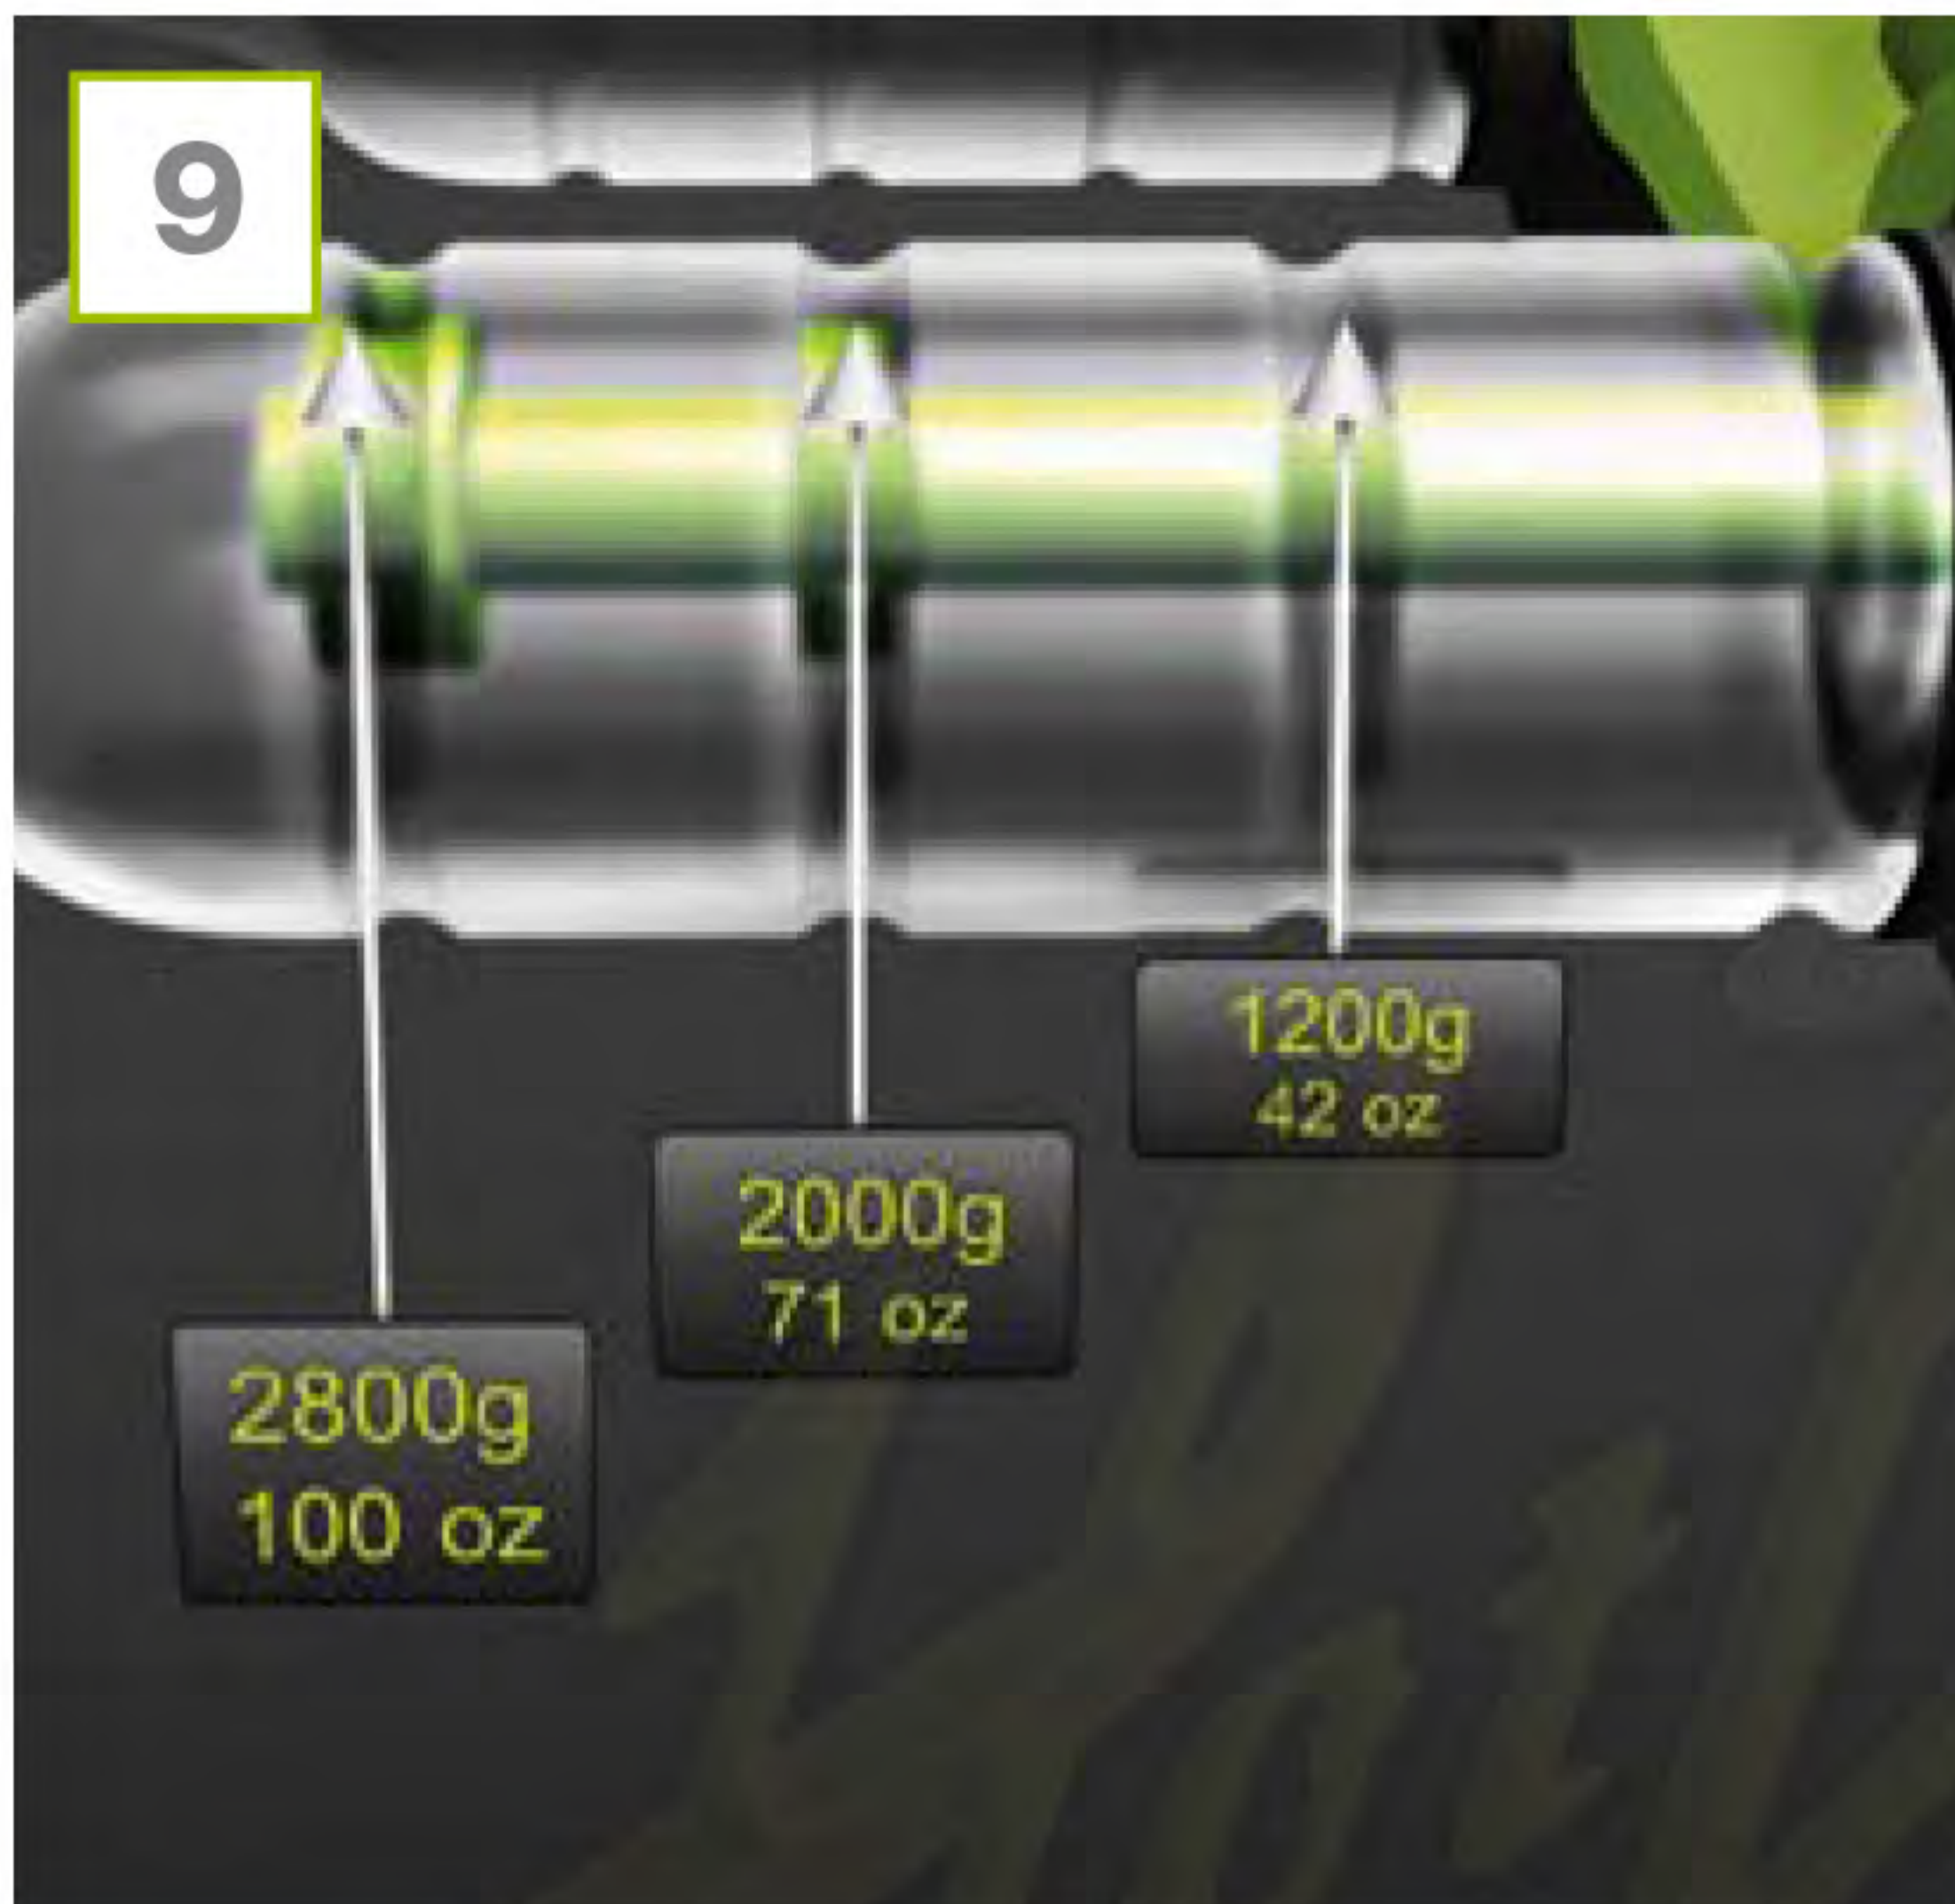

VEDON LUKEMINEN

Lue asteikosta vedon määrä. Vedon määrä näkyy läpinäkyvästä sylinteristä.